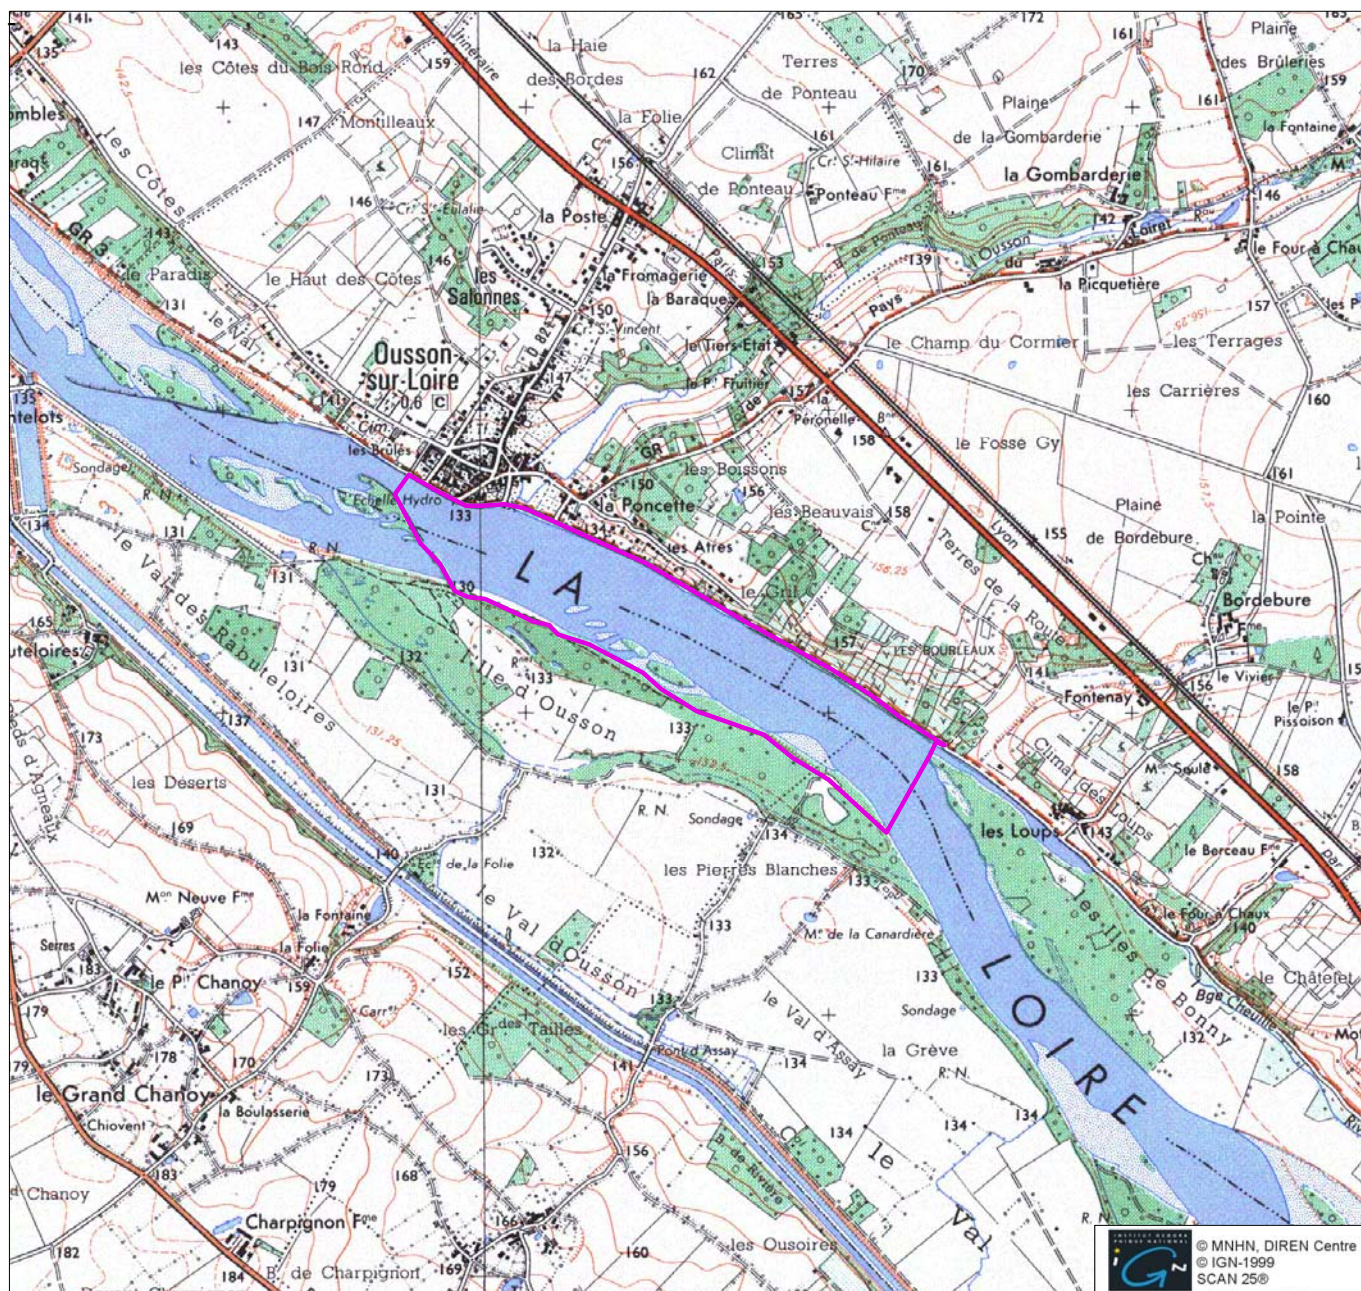

Nom : GREVES D'OUSSON

Commune(s) : Beaulieu, Bonny-sur-Loire, Châtillon-sur-Loire, Ousson-sur-Loire

Milieux : Marais, plan d'eau, prairies sèches et humides, boisements alluviaux, grèves

Auteurs : MUSELET

Année de description : 1987

Intérêt : Ornithologique

Date impression : 1/07/2002

Echelle 1/25000